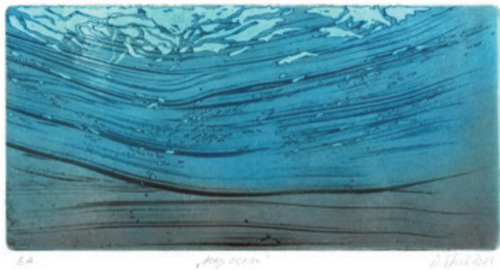

Dagmar Zehnel

deep ocean, 2014, aus dem
Grafikzyklus „Fall.Wasser“,
Reservage/à la poupée auf Kupfer-
platte, 11x22, E.A. - Ausgabe des
Künstlers, Passepartout, gerahmt

80,00