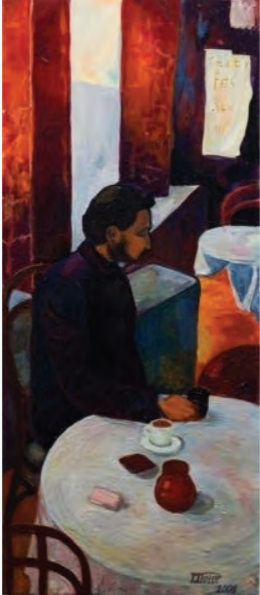

Springbreak, 2010, Mischtechnik,  
auf Leinwand, 60x60

400,00

Tatjana Meier

Mann im Café, 2006, Öl/Leinwand, 70x30

400,00

ohne Abbildung

Ute Meinhardt

Stilleben, 2014 Pastellkreide auf  
Karton, 55x47