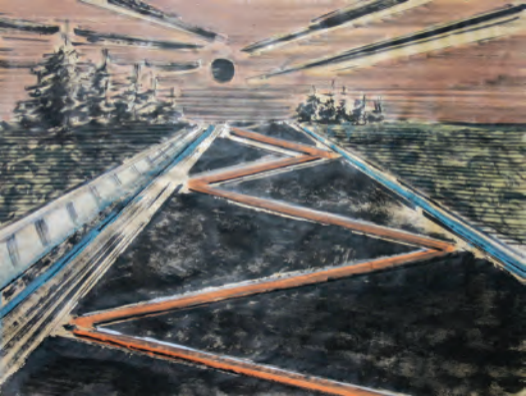

Sylvia Pfefferkorn-Perlet

Schneekönigin im Schach, 2003,  
Acryl auf Leinwand, 90x110

900,00

Karin Pietschmann

Träger, 2011, Lichtdruck, 70x100

160,00

Henrik Pillwitz

DAMM, 2009, Tusche, Tempera  
auf Papier, 57x75